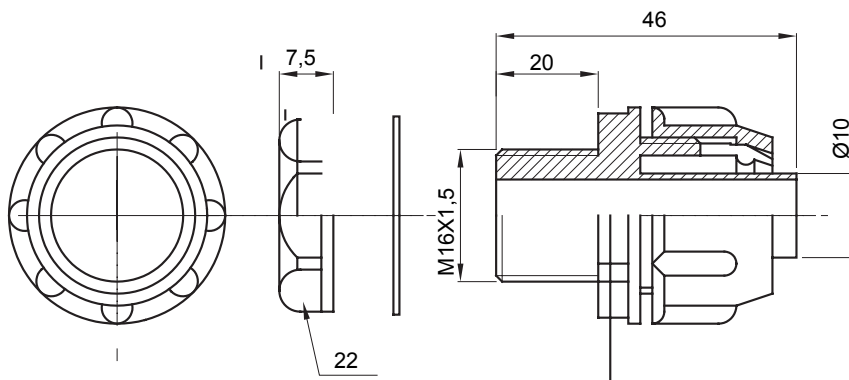

Raccordi guaina diritti o girevoli con grado di protezione IP54.

Colore	Grigio RAL 7035	Grado di protezione	IP54
Passo metrico	M16x1,5	Guaina Ø (mm)	10
Tipo	Fisso	Codice Electrocod	210

### DIMENSIONALE