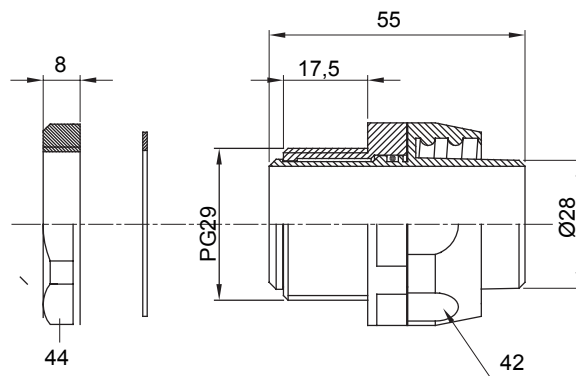

Raccordi guaina diritti o girevoli con grado di protezione IP54.

Colore	Nero RAL 9005	Grado di protezione	IP54
Passo PG	29	Guaina Ø (mm)	28
Tipo	Girevole	Codice Electrocod	210

DIMENSIONALE

SIMBOLOGIA TECNICA