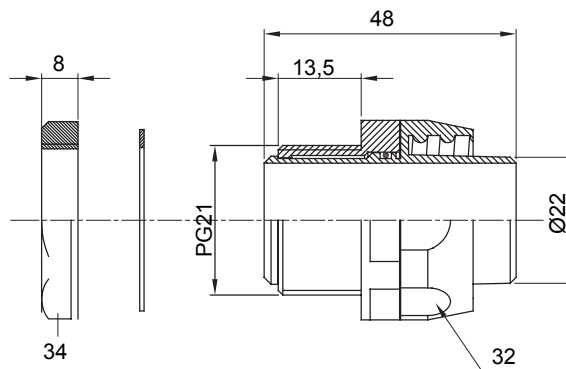

Raccordi guaina dritti o girevoli con grado di protezione IP54.

Colore	Nero RAL 9005	Grado di protezione	IP54
Passo PG	21	Guaina Ø (mm)	22
Tipo	Girevole	Codice Electrocod	210

DIMENSIONALE

SIMBOLOGIA TECNICA