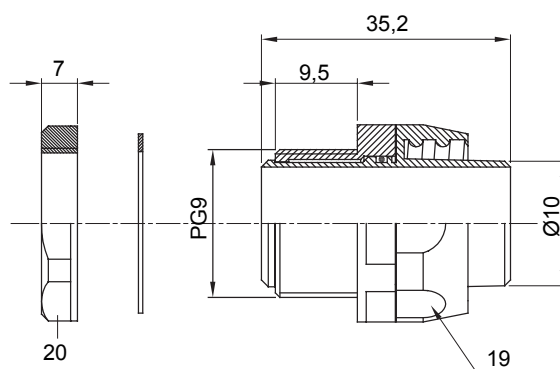

Raccordi guaina diritti o girevoli con grado di protezione IP54.

Colore	Nero RAL 9005	Grado di protezione	IP54
Passo PG	9	Guaina Ø (mm)	10
Tipo	Girevole	Codice Electrocod	210

DIMENSIONALE

SIMBOLOGIA TECNICA