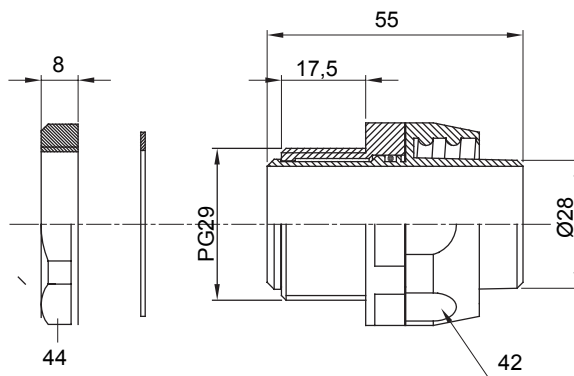

Raccordi guaina dritti o girevoli con grado di protezione IP54.

Colore	Grigio RAL 7035	Grado di protezione	IP54
Passo PG	29	Guaina Ø (mm)	28
Tipo	Girevole	Codice Electrocod	210

DIMENSIONALE

SIMBOLOGIA TECNICA