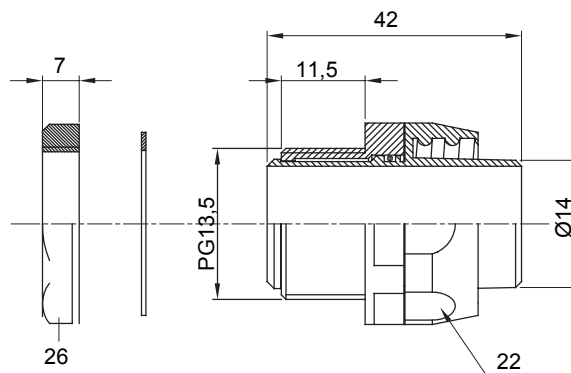

Raccordi guaina diritti o girevoli con grado di protezione IP54.

Colore	Grigio RAL 7035	Grado di protezione	IP54
Passo PG	13.5	Guaina Ø (mm)	14
Tipo	Girevole	Codice Electrocod	210

DIMENSIONALE

SIMBOLOGIA TECNICA