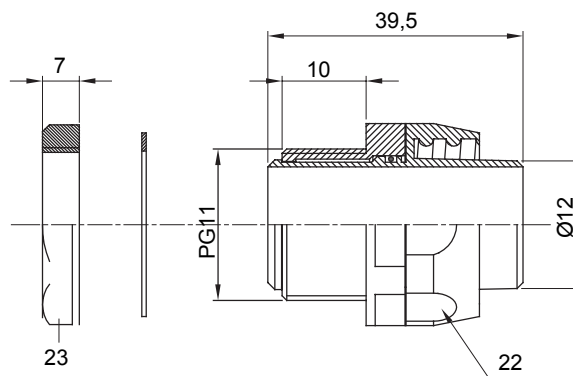

Raccordi guaina dritti o girevoli con grado di protezione IP54.

Colore	Grigio RAL 7035	Grado di protezione	IP54
Passo PG	11	Guaina Ø (mm)	12
Filettatura	PG11	Tipo	Girevole
Codice Electrocod	210		

DIMENSIONALE