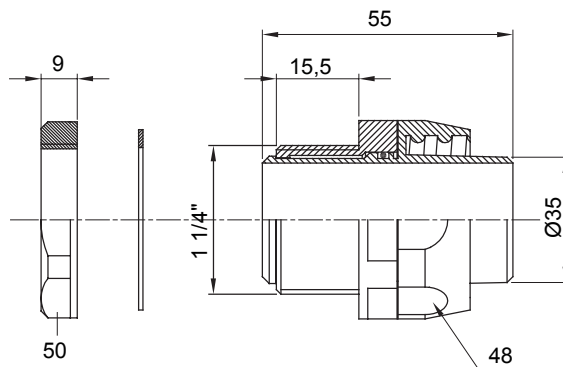

Raccordi guaina dritti o girevoli con grado di protezione IP54.

Colore	Nero RAL 9005	Grado di protezione	IP54
Passo GAS	1 1/4"	Guaina Ø (mm)	35
Tipo	Girevole	Codice Electrocod	210

### DIMENSIONALE