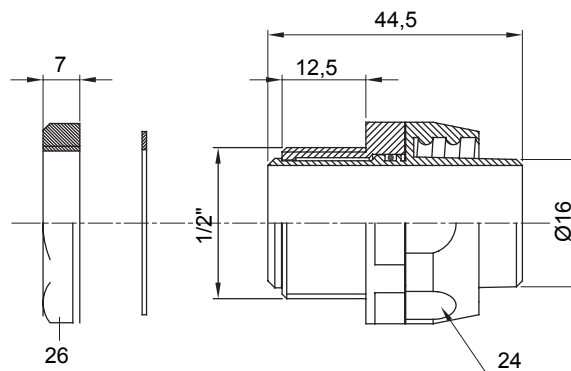

Raccordi guaina diritti o girevoli con grado di protezione IP54.

Colore	Nero RAL 9005	Grado di protezione	IP54
Passo GAS	1/2"	Guaina Ø (mm)	16
Tipo	Girevole	Codice Electrocod	210

DIMENSIONALE

SIMBOLOGIA TECNICA