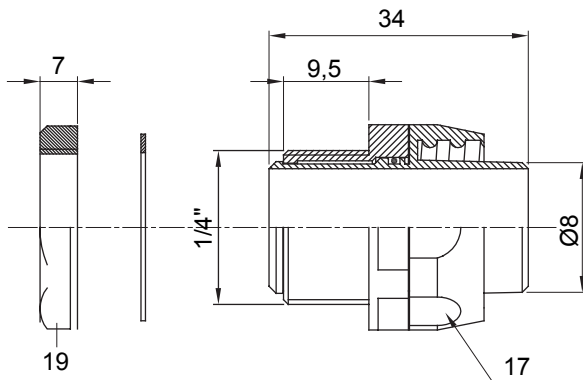

Raccordi guaina diritti o girevoli con grado di protezione IP54.

Colore	Nero RAL 9005	Grado di protezione	IP54
Passo GAS	1/4"	Guaina Ø (mm)	8
Tipo	Girevole	Codice Electrocod	210

DIMENSIONALE

SIMBOLOGIA TECNICA