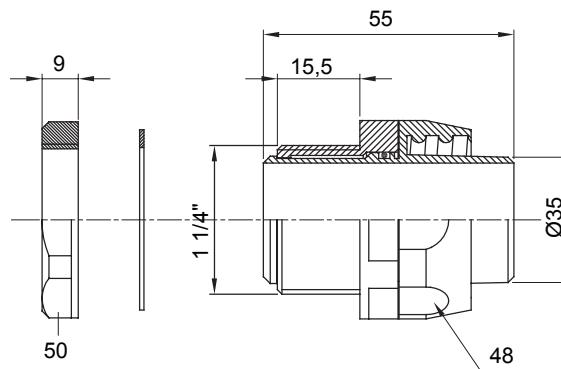

Raccordi guaina dritti o girevoli con grado di protezione IP54.

Colore	Grigio RAL 7035	Grado di protezione	IP54
Passo GAS	1 1/4"	Guaina Ø (mm)	35
Tipo	Girevole	Codice Electrocod	210

DIMENSIONALE

SIMBOLOGIA TECNICA