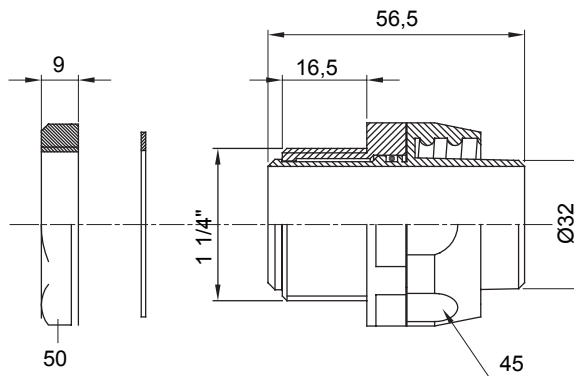

Raccordi guaina dritti o girevoli con grado di protezione IP54.

Colore	Grigio RAL 7035	Grado di protezione	IP54
Passo GAS	1 1/4"	Guaina Ø (mm)	32
Tipo	Girevole	Codice Electrocod	210

DIMENSIONALE

SIMBOLOGIA TECNICA