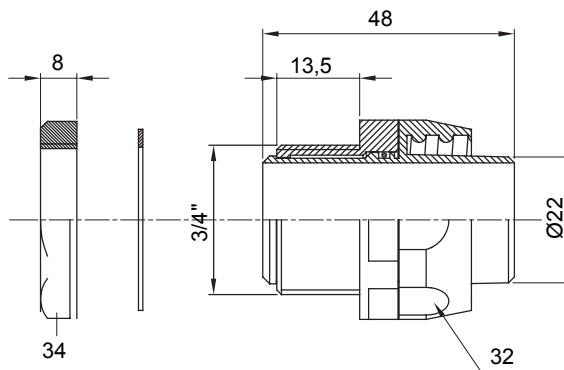

Raccordi guaina diritti o girevoli con grado di protezione IP54.

Colore	Grigio RAL 7035	Grado di protezione	IP54
Passo GAS	3/4"	Guaina Ø (mm)	22
Tipo	Girevole	Codice Electrocod	210

### DIMENSIONALE