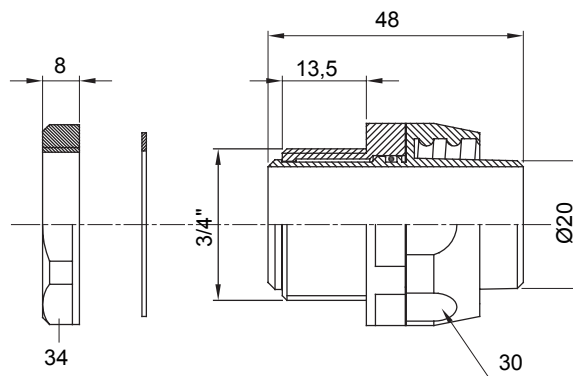

Raccordi guaina diritti o girevoli con grado di protezione IP54.

Colore	Grigio RAL 7035	Grado di protezione	IP54
Passo GAS	3/4"	Guaina Ø (mm)	20
Tipo	Girevole	Codice Electrocod	210

### DIMENSIONALE