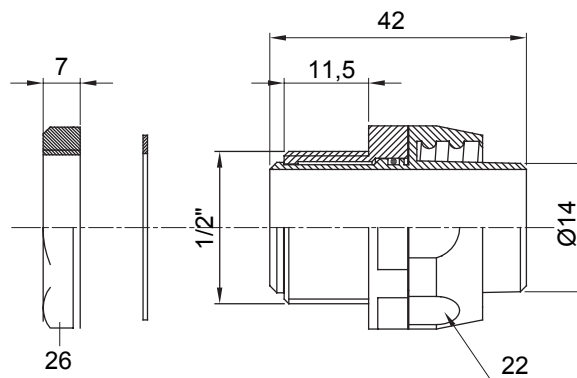

Raccordi guaina dritti o girevoli con grado di protezione IP54.

Colore	Grigio RAL 7035	Grado di protezione	IP54
Passo GAS	1/2"	Guaina Ø (mm)	14
Tipo	Girevole	Codice Electrocod	210

DIMENSIONALE

SIMBOLOGIA TECNICA