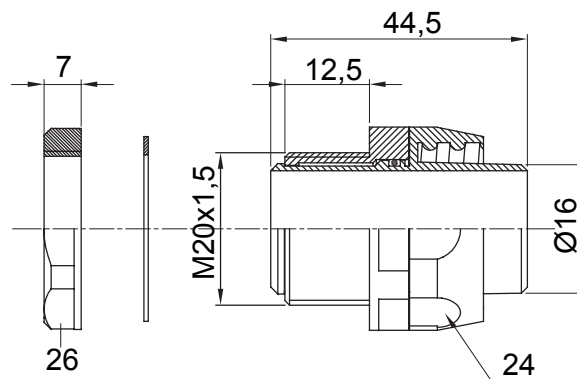

Raccordi guaina diritti o girevoli con grado di protezione IP54.

Colore	Grigio RAL 7035	Grado di protezione	IP54
Passo metrico	M 20x1,5	Guaina Ø (mm)	16
Filettatura	M20	Tipo	Girevole
Codice Electrocod	210		

DIMENSIONALE

SIMBOLOGIA TECNICA

IP

IP54

MARCHI/APPROVAZIONI