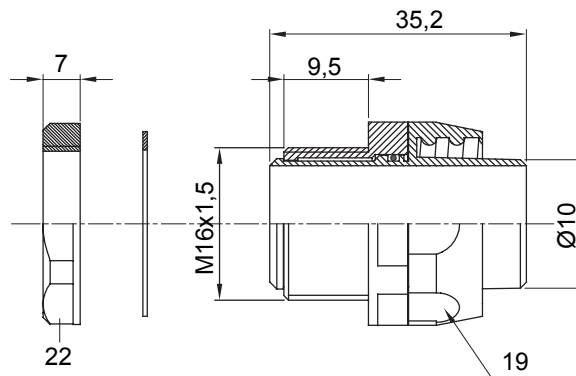

Raccordi guaina dritti o girevoli con grado di protezione IP54.

Colore	Grigio RAL 7035	Grado di protezione	IP54
Passo metrico	M 16x1,5	Guaina Ø (mm)	10
Tipo	Girevole	Codice Electrocod	210

DIMENSIONALE

SIMBOLOGIA TECNICA