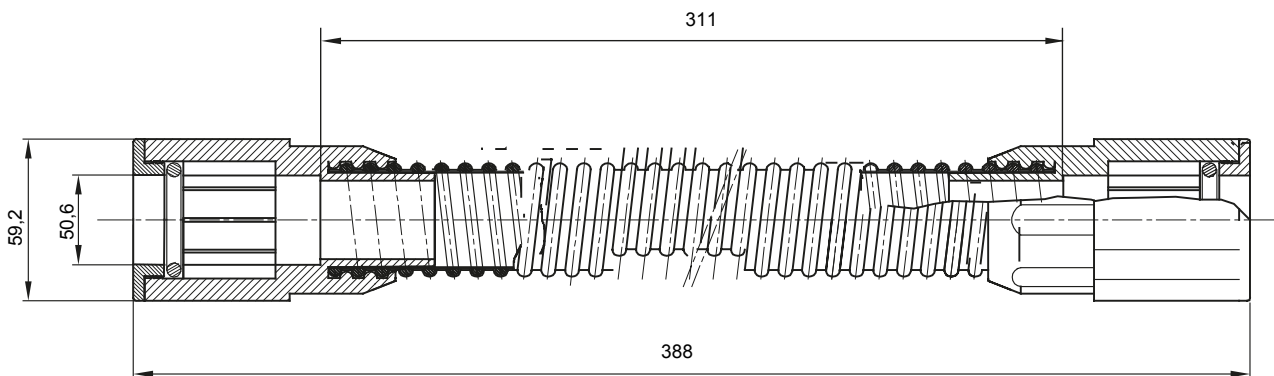

Componenti di percorso per i tubi protettivi rigidi serie RK con gradi di protezione IP40 e IP67.

Colore	Grigio RAL 7035	Grado di protezione	IP65
Lunghezza utile (mm)	311	Tubi Ø (mm)	50
Codice Electrocod	21221		

### DIMENSIONALE

### SIMBOLOGIA TECNICA

**IP**

IP65