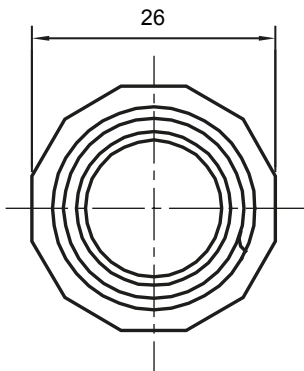

Componenti di percorso per i tubi protettivi rigidi serie RK con gradi di protezione IP40 e IP67.

Colore	Grigio RAL 7035	Grado di protezione	IP65
Tubi Ø (mm)	16	Guaina Ø (mm)	16
Tipo Materiale	Halogen free secondo norma EN 60754-2	Codice Electrocod	21221

DIMENSIONALE

SIMBOLOGIA TECNICA

IP

HF
HALOGEN FREE

IP65

MARCHI/APPROVAZIONI