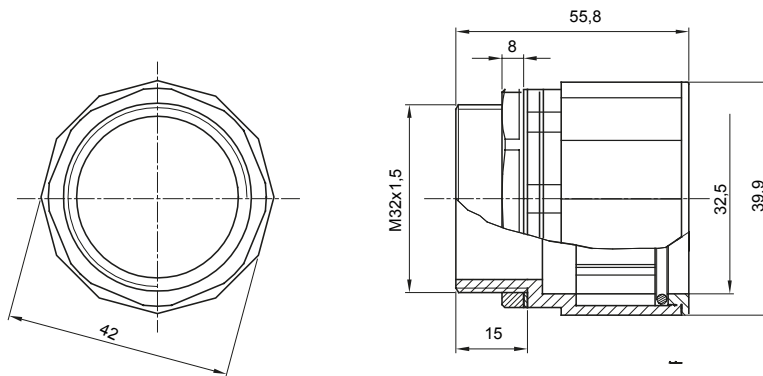

Componenti di percorso per i tubi protettivi rigidi serie RK con gradi di protezione IP40 e IP67.

Colore	Grigio RAL 7035	Grado di protezione	IP67
Passo metrico	M 32x1,5	Per fori Ø (mm)	32
Tubi Ø (mm)	32	Tipo Materiale	Halogen free secondo norma EN 60754-2
Codice Electrocod	21221		

DIMENSIONALE

SIMBOLOGIA TECNICA

IP

HF
HALOGEN FREE

IP67

MARCHI/APPROVAZIONI