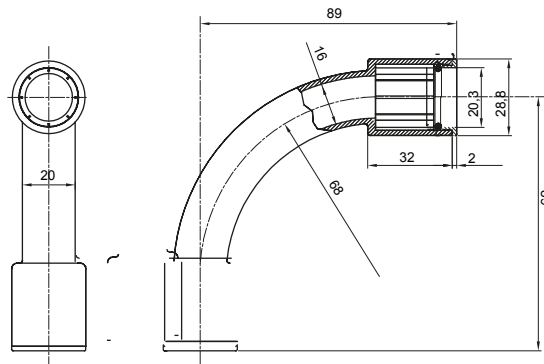

Componenti di percorso per i tubi protettivi rigidi serie RK con gradi di protezione IP40 e IP67.

Colore	Grigio RAL 7035	Grado di protezione	IP67
Tubi Ø (mm)	20	Tipo Materiale	Halogen free secondo norma EN 60754-2
Codice Electrocod	21221		

### DIMENSIONALE