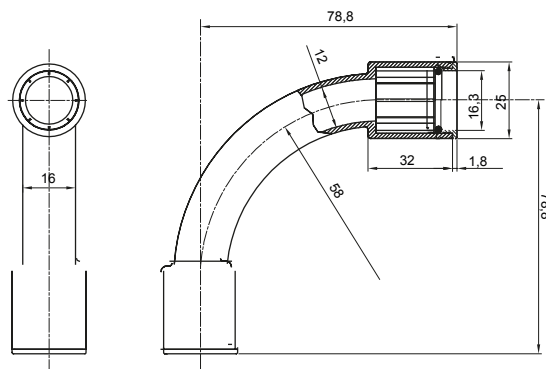

Componenti di percorso per i tubi protettivi rigidi serie RK con gradi di protezione IP40 e IP67.

Colore	Grigio RAL 7035	Grado di protezione	IP67
Tubi Ø (mm)	16	Tipo Materiale	Halogen free secondo norma EN 60754-2
Codice Electrocod	21221		

### DIMENSIONALE