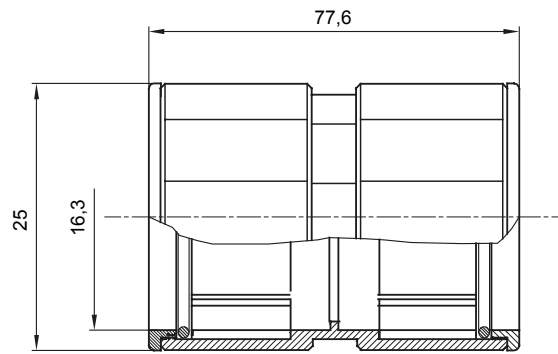

Componenti di percorso per i tubi protettivi rigidi serie RK con gradi di protezione IP40 e IP67.

Colore	Grigio RAL 7035	Grado di protezione	IP67
Tubi Ø (mm)	16	Tipo Materiale	Halogen free secondo norma EN 60754-2
Codice Electrocod	21221		

DIMENSIONALE

SIMBOLOGIA TECNICA

IP

HF
HALOGEN FREE

IP67

MARCHI/APPROVAZIONI