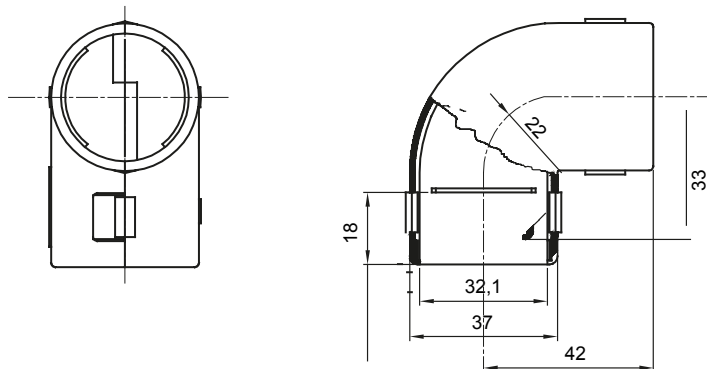

Componenti di percorso per i tubi protettivi rigidi serie RK con gradi di protezione IP40 e IP67.

Colore	Grigio RAL 7035	Grado di protezione	IP40
Tubi Ø (mm)	32	Codice Electrocod	21221

DIMENSIONALE

SIMBOLOGIA TECNICA