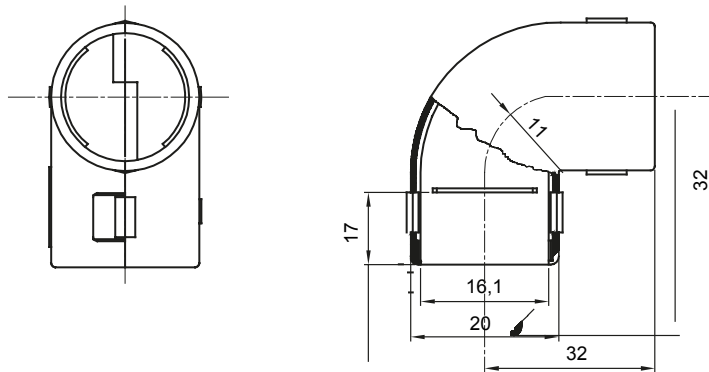

Componenti di percorso per i tubi protettivi rigidi serie RK con gradi di protezione IP40 e IP67.

|             |                 |                     |       |
|-------------|-----------------|---------------------|-------|
| Colore      | Grigio RAL 7035 | Grado di protezione | IP40  |
| Tubi Ø (mm) | 16              | Codice Electrocod   | 21221 |

### DIMENSIONALE