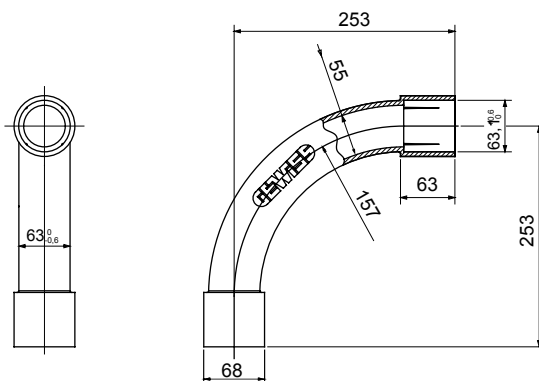

Componenti di percorso per i tubi protettivi rigidi serie RK con gradi di protezione IP40 e IP67.

Colore	Grigio RAL 7035	Grado di protezione	IP40
Tubi Ø (mm)	63	Tipo Materiale	Halogen free secondo norma EN 50642
Codice Electrocod	21221		

### DIMENSIONALE