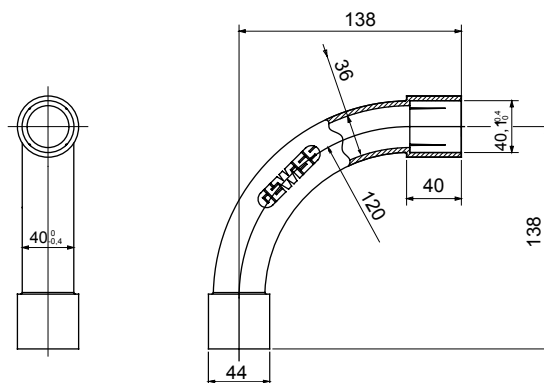

Componenti di percorso per i tubi protettivi rigidi serie RK con gradi di protezione IP40 e IP67.

Colore	Grigio RAL 7035	Grado di protezione	IP40
Tubi Ø (mm)	40	Tipo Materiale	Halogen free secondo norma EN 60754-2
Codice Electrocod	21221		

DIMENSIONALE

SIMBOLOGIA TECNICA

IP

HF
HALOGEN FREE

IP40

MARCHI/APPROVAZIONI