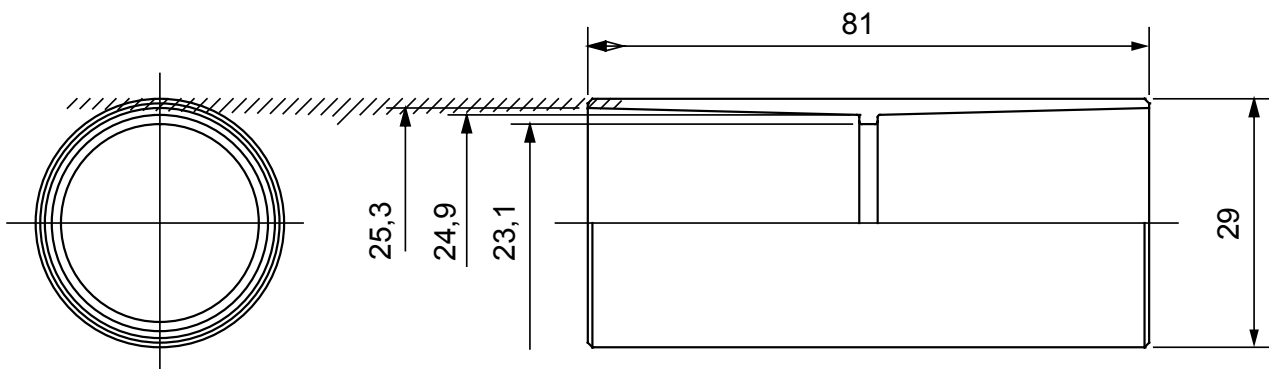

Componenti di percorso per i tubi protettivi rigidi serie RK con gradi di protezione IP40 e IP67.

Colore	Grigio RAL 7035	Grado di protezione	IP40
Tubi Ø (mm)	25	Tipo Materiale	Halogen free secondo norma EN 60754-2
Codice Electrocod	21221		

### DIMENSIONALE