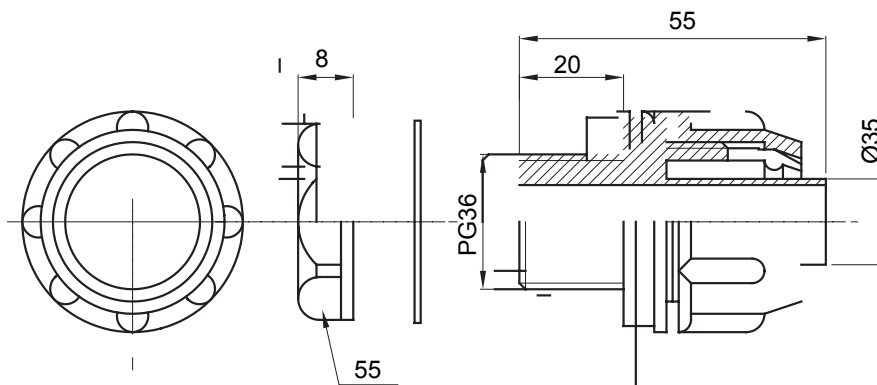

Raccordi guaina dritti o girevoli con grado di protezione IP54.

Colore	Grigio RAL 7035	Grado di protezione	IP54
Passo PG	36	Guaina Ø (mm)	35
Tipo	Fisso	Codice Electrocod	210

### DIMENSIONALE

### SIMBOLOGIA TECNICA

**IP**

IP54