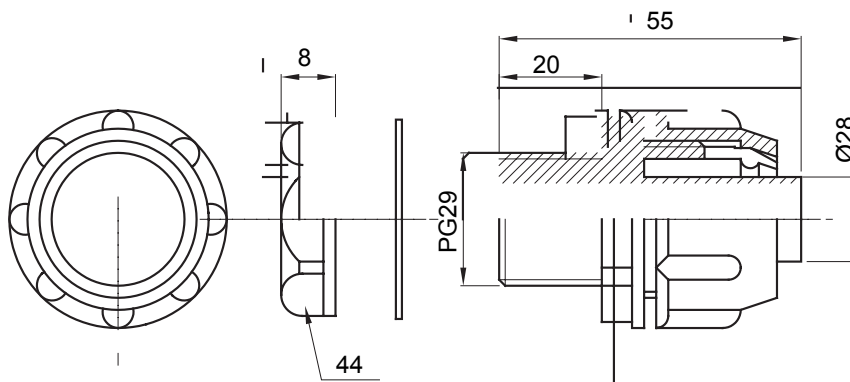

Raccordi guaina diritti o girevoli con grado di protezione IP54.

Colore	Grigio RAL 7035	Grado di protezione	IP54
Passo PG	29	Guaina Ø (mm)	28
Tipo	Fisso	Codice Electrocod	210

DIMENSIONALE

SIMBOLOGIA TECNICA