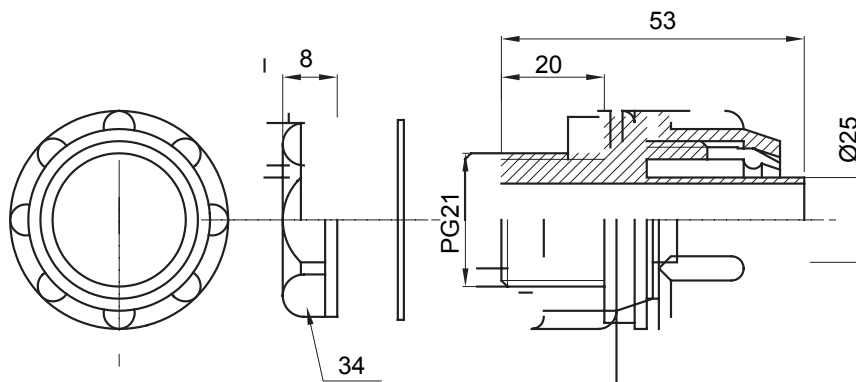

Raccordi guaina dritti o girevoli con grado di protezione IP54.

Colore	Grigio RAL 7035	Grado di protezione	IP54
Passo PG	21	Guaina Ø (mm)	25
Tipo	Fisso	Codice Electrocod	210

DIMENSIONALE

SIMBOLOGIA TECNICA