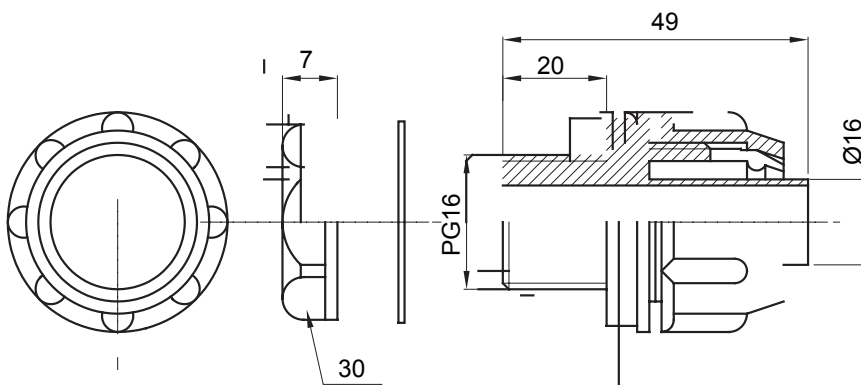

Raccordi guaina diritti o girevoli con grado di protezione IP54.

Colore	Grigio RAL 7035	Grado di protezione	IP54
Passo PG	16	Guaina Ø (mm)	16
Tipo	Fisso	Codice Electrocod	210

### DIMENSIONALE

### SIMBOLOGIA TECNICA