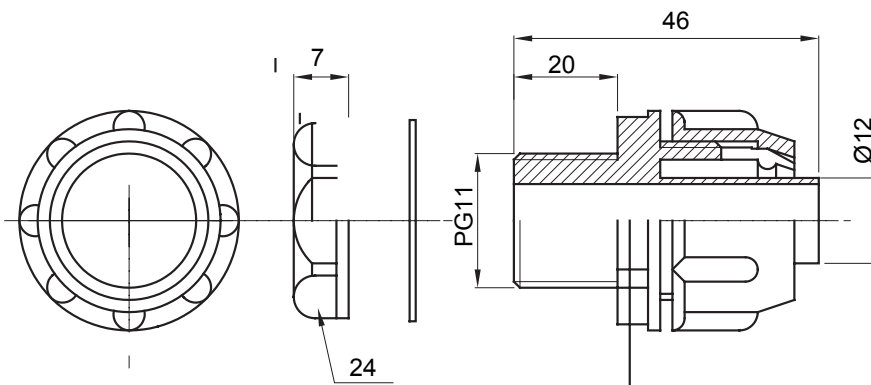

Raccordi guaina diritti o girevoli con grado di protezione IP54.

Colore	Grigio RAL 7035	Grado di protezione	IP54
Passo PG	11	Guaina Ø (mm)	12
Tipo	Fisso	Codice Electrocod	210

DIMENSIONALE

SIMBOLOGIA TECNICA