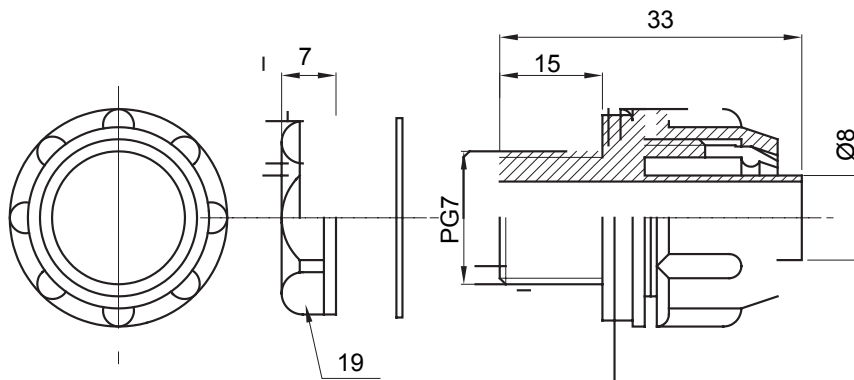

Raccordi guaina diritti o girevoli con grado di protezione IP54.

Colore	Grigio RAL 7035	Grado di protezione	IP54
Passo PG	7	Guaina Ø (mm)	8
Tipo	Fisso	Codice Electrocod	210

DIMENSIONALE

SIMBOLOGIA TECNICA