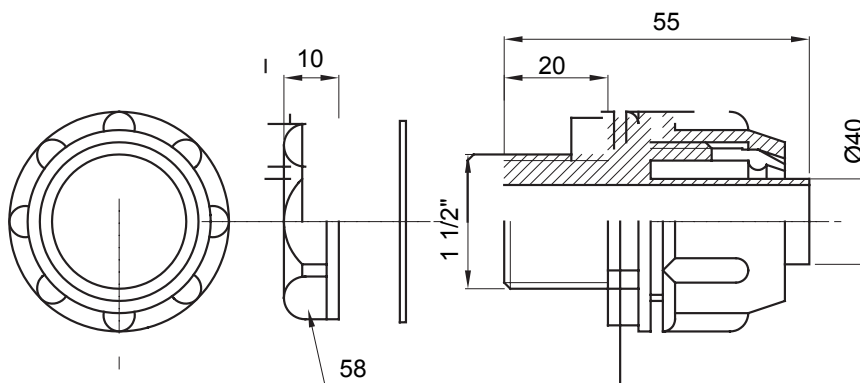

Raccordi guaina diritti o girevoli con grado di protezione IP54.

Colore	Grigio RAL 7035	Grado di protezione	IP54
Passo GAS	1 1/2"	Guaina Ø (mm)	40
Tipo	Fisso	Codice Electrocod	210

### DIMENSIONALE

### SIMBOLOGIA TECNICA

**IP**

IP54