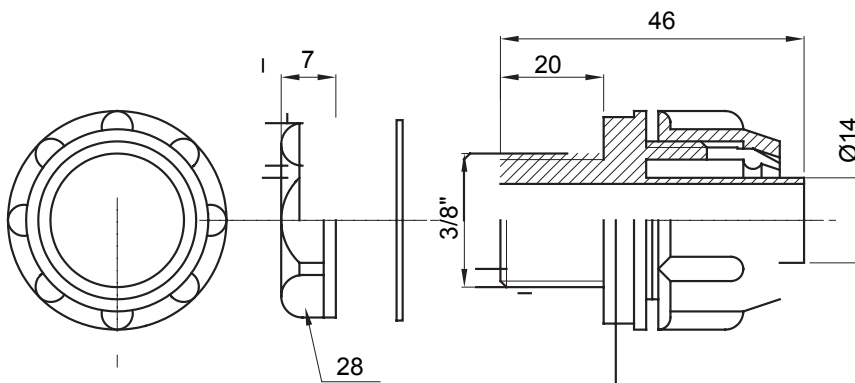

Raccordi guaina dritti o girevoli con grado di protezione IP54.

Colore	Grigio RAL 7035	Grado di protezione	IP54
Passo GAS	1/2"	Guaina Ø (mm)	14
Tipo	Fisso	Codice Electrocod	210

### DIMENSIONALE

### SIMBOLOGIA TECNICA