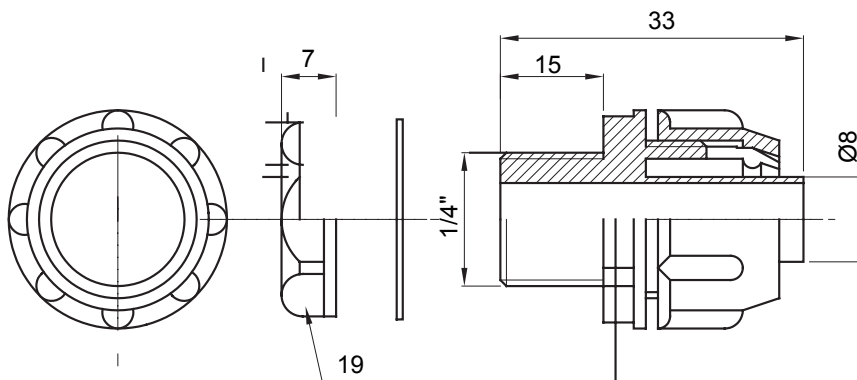

Raccordi guaina dritti o girevoli con grado di protezione IP54.

Colore	Grigio RAL 7035	Grado di protezione	IP54
Passo GAS	1/4"	Guaina Ø (mm)	8
Tipo	Fisso	Codice Electrocod	210

### DIMENSIONALE

### SIMBOLOGIA TECNICA

**IP**

IP54