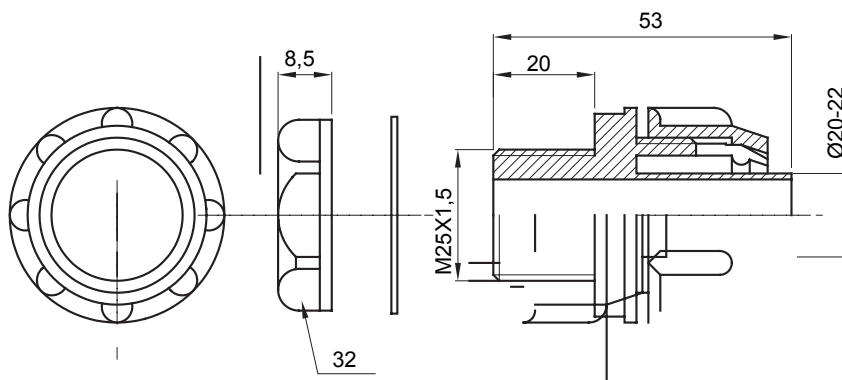

Raccordi guaina dritti o girevoli con grado di protezione IP54.

Colore	Grigio RAL 7035	Grado di protezione	IP54
Passo metrico	M25x1,5	Guaina Ø (mm)	20-22
Tipo	Fisso	Codice Electrocod	210

### DIMENSIONALE

### SIMBOLOGIA TECNICA

**IP**

IP54