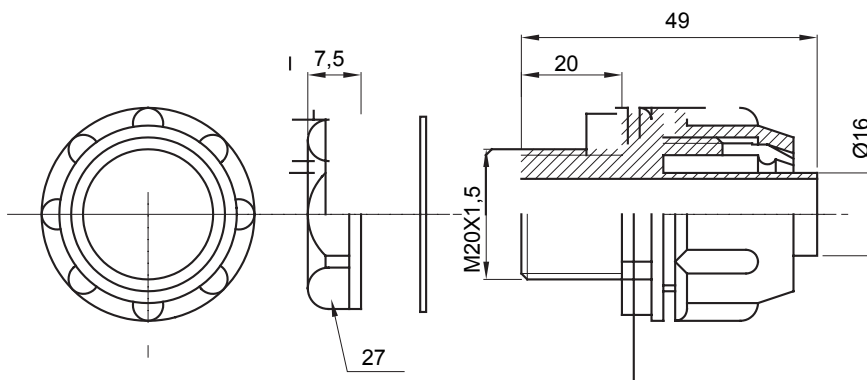

Raccordi guaina diritti o girevoli con grado di protezione IP54.

Colore	Grigio RAL 7035	Grado di protezione	IP54
Passo metrico	M20x1,5	Guaina Ø (mm)	16
Tipo	Fisso	Codice Electrocod	210

### DIMENSIONALE

### SIMBOLOGIA TECNICA