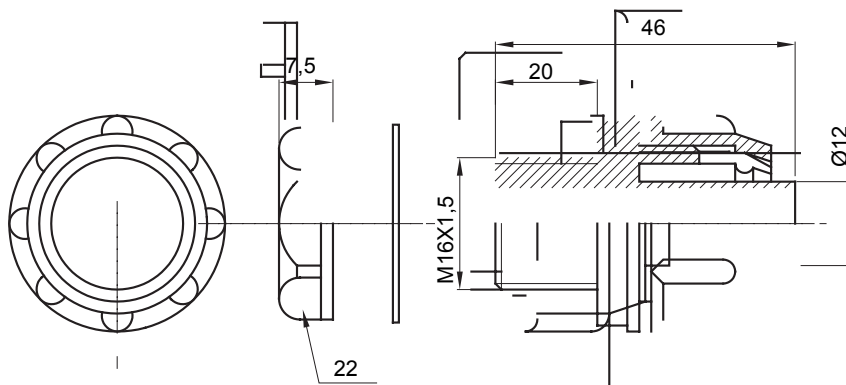

Raccordi guaina dritti o girevoli con grado di protezione IP54.

Colore	Grigio RAL 7035	Grado di protezione	IP54
Passo metrico	M16x1,5	Guaina Ø (mm)	12
Tipo	Fisso	Codice Electrocod	210

### DIMENSIONALE

### SIMBOLOGIA TECNICA

**IP**

IP54