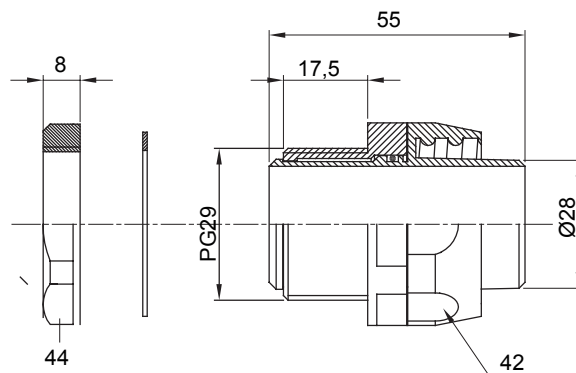

Raccordi guaina dritti o girevoli con grado di protezione IP54.

Colore	Nero RAL 9005	Grado di protezione	IP54
Passo PG	29	Guaina Ø (mm)	28
Tipo	Girevole	Codice Electrocod	210

### DIMENSIONALE