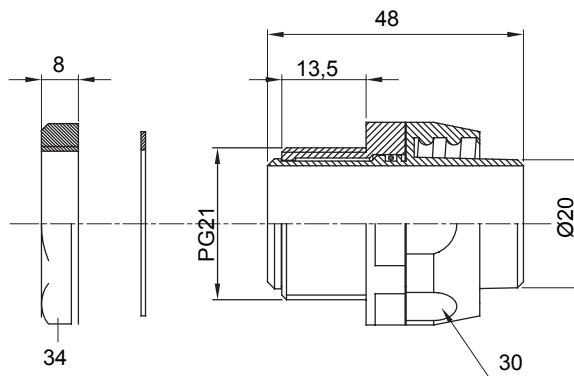

Raccordi guaina dritti o girevoli con grado di protezione IP54.

Colore	Nero RAL 9005	Grado di protezione	IP54
Passo PG	21	Guaina Ø (mm)	20
Tipo	Girevole	Codice Electrocod	210

DIMENSIONALE

SIMBOLOGIA TECNICA