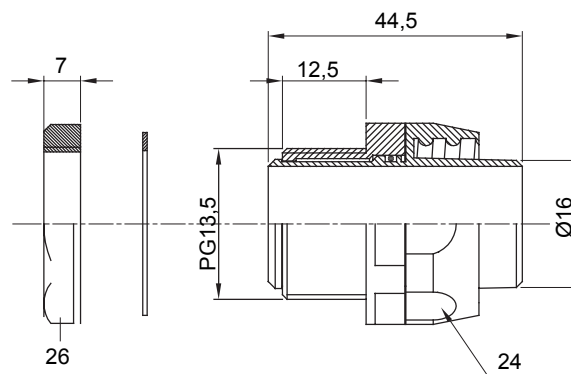

Raccordi guaina dritti o girevoli con grado di protezione IP54.

Colore	Nero RAL 9005	Grado di protezione	IP54
Passo PG	13.5	Guaina Ø (mm)	16
Tipo	Girevole	Codice Electrocod	210

DIMENSIONALE

SIMBOLOGIA TECNICA