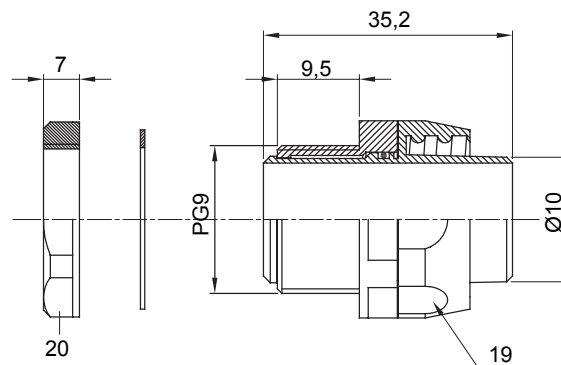

Raccordi guaina dritti o girevoli con grado di protezione IP54.

Colore	Nero RAL 9005	Grado di protezione	IP54
Passo PG	9	Guaina Ø (mm)	10
Tipo	Girevole	Codice Electrocod	210

DIMENSIONALE

SIMBOLOGIA TECNICA