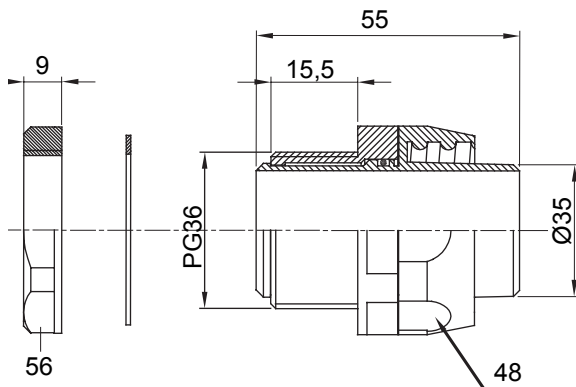

Raccordi guaina diritti o girevoli con grado di protezione IP54.

Colore	Grigio RAL 7035	Grado di protezione	IP54
Passo PG	36	Guaina Ø (mm)	35
Tipo	Girevole	Codice Electrocod	210

DIMENSIONALE

SIMBOLOGIA TECNICA