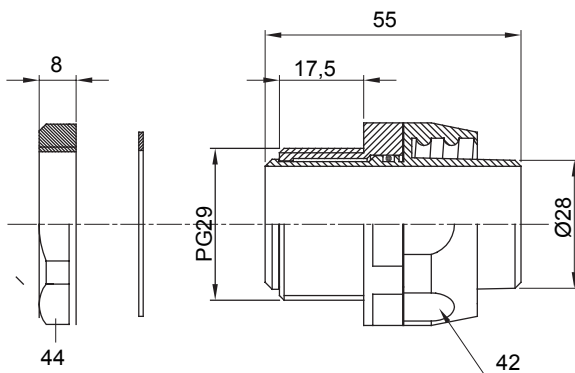

Raccordi guaina diritti o girevoli con grado di protezione IP54.

Colore	Grigio RAL 7035	Grado di protezione	IP54
Passo PG	29	Guaina Ø (mm)	28
Tipo	Girevole	Codice Electrocod	210

DIMENSIONALE

SIMBOLOGIA TECNICA