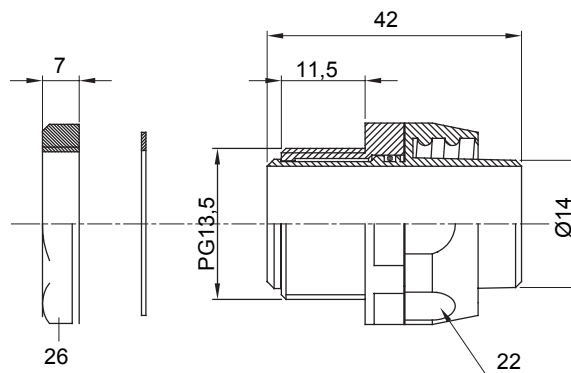

Raccordi guaina dritti o girevoli con grado di protezione IP54.

Colore	Grigio RAL 7035	Grado di protezione	IP54
Passo PG	13.5	Guaina Ø (mm)	14
Tipo	Girevole	Codice Electrocod	210

### DIMENSIONALE