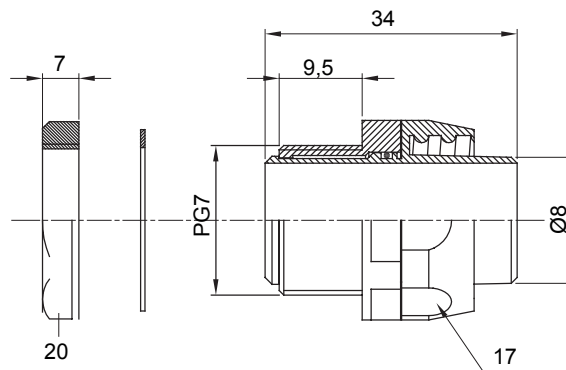

Raccordi guaina dritti o girevoli con grado di protezione IP54.

Colore	Grigio RAL 7035	Grado di protezione	IP54
Passo PG	7	Guaina Ø (mm)	8
Tipo	Girevole	Codice Electrocod	210

### DIMENSIONALE

### SIMBOLOGIA TECNICA

**IP**

IP54