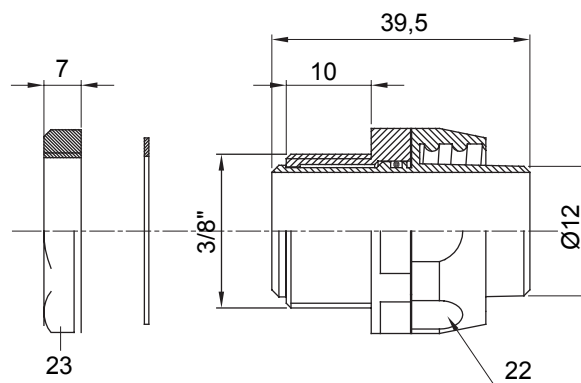

Raccordi guaina dritti o girevoli con grado di protezione IP54.

Colore	Nero RAL 9005	Grado di protezione	IP54
Passo GAS	3/8"	Guaina Ø (mm)	12
Tipo	Girevole	Codice Electrocod	210

### DIMENSIONALE

### SIMBOLOGIA TECNICA

**IP**

IP54