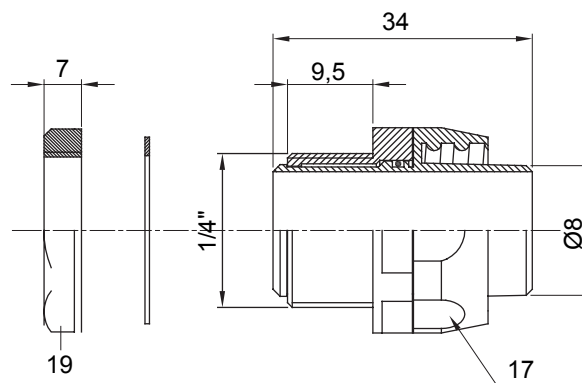

Raccordi guaina diritti o girevoli con grado di protezione IP54.

Colore	Nero RAL 9005	Grado di protezione	IP54
Passo GAS	1/4"	Guaina Ø (mm)	8
Tipo	Girevole	Codice Electrocod	210

DIMENSIONALE

SIMBOLOGIA TECNICA